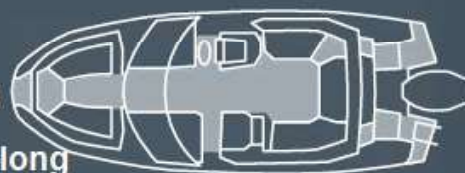

## STANDARD EQUIPMENT

RAYMARINE AXIOM+ 9"  
-CHARTPLOTTER, CPT-S-TRANSDUCER,  
LIGHTHOUSE NAUTICAL CHART

Longueur : 6.06m

Poids : 1080kg

Puissance maximum : 150CV

Largeur : 2.36m

Nombre de passagers : 8

Longueur d'arbre : Extra-long